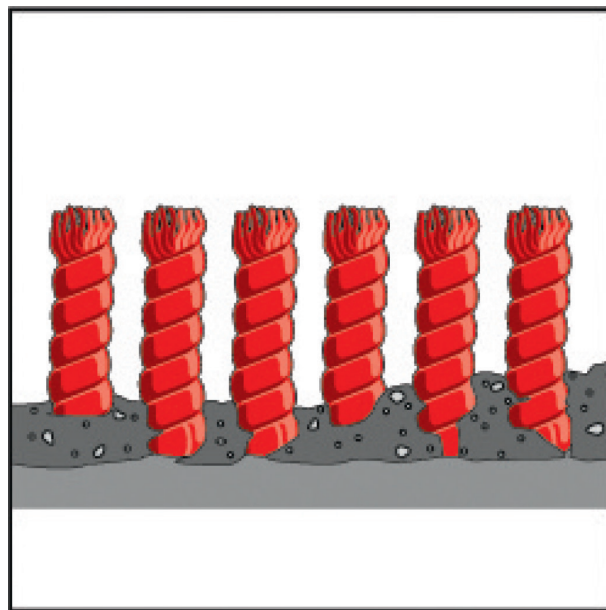

High-tech för ditt golv

Det speciella materialet High Twist Nylon är slitstarkt, har mycket hög uppsugningsförmåga och jobbar smart och effektivt för att hålla kvar smuts och väta. Smuts och väta "borstas av" besökarens skosulor och absorberas in i själva mattan. Smutsen stannar kvar i botten av mattan, och vätan avdunstar snabbt av sig själv.

När vi tvättar mattan gör vi det i första hand för att den ska bibehålla sin fräschhet och funktion, inte bara för att den är smutsig. Regelbundna byten och rengöring av mattorna säkerställer att de alltid fungerar optimalt och ger ett professionellt och städat intryck i lokalen.

Smuts och väta

Våra produkter backas alltid upp av en tillhörande service. För oss innebär professionell service att vi: hämtar upp, byter ut, tvättar, torkar, reparerar, utför kvalitetskontroll och levererar. Omfattande rådgivning kring våra produkter är också en självklar del av vårt hyrservicepaket. Analyser och praktiska råd på plats av kunnig personal är grundstenen i våra specialutformade servicelösningar.

När vi hyr ut våra mattor ingår alltid ett servicekontrakt automatiskt. I samråd med våra kunder schemalägger vi regelbundna byten och rengöring av mattorna.

Det tydliga serviceupplägget kring CWS Mattlösningar innebär att renlighet idag är en självklarhet för våra kunder. Regelbunden tvätt och professionellt omhändertagande gör att mattorna kan användas om och om igen för att dagligen hålla smuts och väta borta, oavsett årstid. Alla CWS-mattor tvättas i högteknologiska tvättanläggningar. Våra certifierade tvättprocesser är skonsamma mot miljön och säkerställer långvarig renlighet.