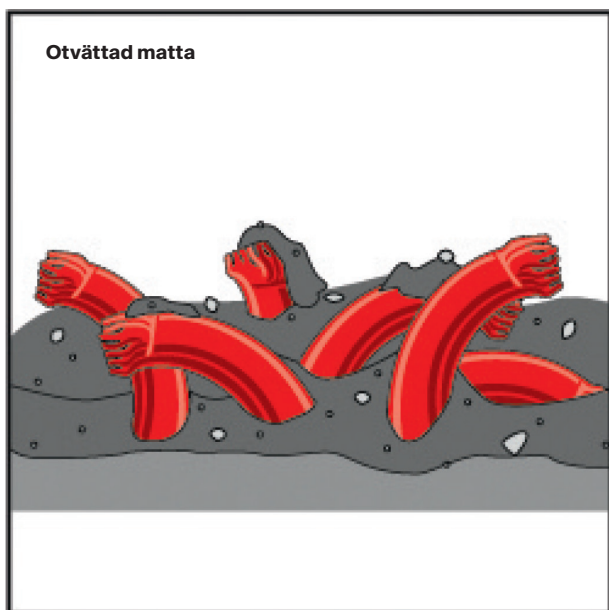

High-tech för ditt golv

Det speciella materialet High Twist Nylon är slitstarkt, har mycket hög uppsugningsförmåga och jobbar smart och effektivt för att hålla kvar smuts och väta. Smuts och väta "borstas av" besökarens skosulor och absorberas in i själva mattan. Smutsen stannar kvar i botten av mattan, och vätan avdunstar snabbt av sig själv.

När vi tvättar mattan gör vi det i första hand för att den ska bibehålla sin fräschhet och funktion, inte bara för att den är smutsig. Regelbundna byten och rengöring av mattorna säkerställer att de alltid fungerar optimalt och ger ett professionellt och städat intryck i lokalen.

Smuts och väta

Våra produkter backas alltid upp av en tillhörande service. För oss innebär professionell service att vi: hämtar upp, byter ut, tvättar, torkar, reparerar, utför kvalitetskontroll och levererar. Omfattande rådgivning kring våra produkter är också en självklar del av vårt hyrservicepaket. Analyser och praktiska råd på plats av kunnig personal är grundstenen i våra specialutformade servicelösningar.

När vi hyr ut våra mattor ingår alltid ett servicekontrakt automatiskt. I samråd med våra kunder schemalägger vi regelbundna byten och rengöring av mattorna.

Det tydliga serviceupplägget kring CWS Mattlösningar innebär att renlighet idag är en självklarhet för våra kunder. Regelbunden tvätt och professionellt omhändertagande gör att mattorna kan användas om och om igen för att dagligen hålla smuts och väta borta, oavsett årstid. Alla CWS-mattor tvättas i högteknologiska tvättanläggningar. Våra certifierade tvättprocesser är skonsamma mot miljön och säkerställer långvarig renlighet.