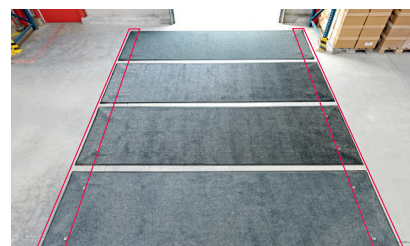

Renlighet på plats

Smuts tar sig in i alla lokaler, främst genom inkörsporthar eller transferytor via leveransfordon eller via transporter av olika slag till och från produktionsanläggningar. CWS industrimattor säkerställer en högre renlighet och mindre smuts. Vi kan erbjuda tre olika typer av mattor som alla är särskilt utvecklade för att absorbera väta samt förhindra nedsmutsning redan vid inkörsporthen.

Tre till sex mattor som placeras i rad bildar vad vi kallar ett "industriellt lås". Mattorna fixeras av golvet genom ett stabilt ankarsystem av

gummiexpandrar undertill. Om ett fordon plötsligt bromsar in på en matta och flyttar dess position – så kommer de flexibla klamparna dra tillbaka mattan till dess ursprungliga läge när fordonet kört iväg, gång på gång.

Mattorna installeras av CWS och samlas in varje eller varannan vecka för särskild rengöring, beroende på överenskommet serviceavtal. På detta vis garanterar vi att CWS industrimattor alltid fungerar som tänkt och behåller sin fulla uppsugningsförmåga av smuts och väta.

Egenskaper

Tre mattor att välja mellan (Scraper, High Twist Nylon, Mikrofiber)

Bredd 115 cm, längd upp till max. 400 cm

Anpassade för att användas i lokaler med tunga och rörliga föremål, till exempel fordon eller lådor

Fyra hylsor av vulkaniserat gummi

Fixeras till golvet med hjälp av gummiexpanders

Hyrservice för rengöring och byte

Smuts och väta kommer inte längre än till inkörsporthen.